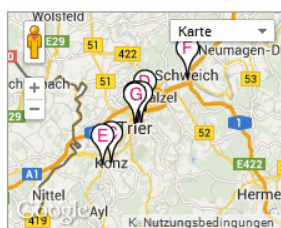

Ihre Vertriebspartner:

Telekom Shop Trier
Simeonstr. 37
54290 Trier

Telekom Shop Trier
Fleischstr. 56
54290 Trier

Telekom Shop Konz
Schillerarkaden 5
54329 Konz

Telekom Shop Trier
Castelforte-Str. 2
54292 Trier

Diese paar Wochen bis Ende Oktober müssen wir uns noch mit der heutigen Bandbreite abfinden, dann beginnt auch in Pfalzel ein neues Online-Zeitalter.